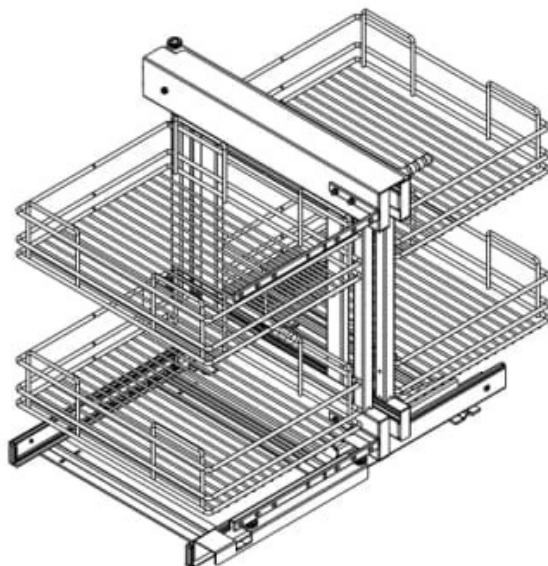

# Especificaciones Técnicas

Esquina Mágica | PTJ017E

FECHA ACTUALIZACIÓN: 9/03/2024

## Esquina Mágica **TFC** Deslizable PTJ017E

<b>Marca</b>	TFC
<b>Acabado</b>	Gris plata
<b>Material</b>	Hierro
<b>Anchura puerta</b>	> 400 mm
<b>Tipo de cierre</b>	Normal
<b>Apertura</b>	Derecha   PTJ017ER
	Izquierda   PTJ017EL

<b>Ancho</b>	<b>Alto</b>	<b>Profundidad</b>	<b>Módulo</b>
675 mm	520 mm	480 mm	800 mm