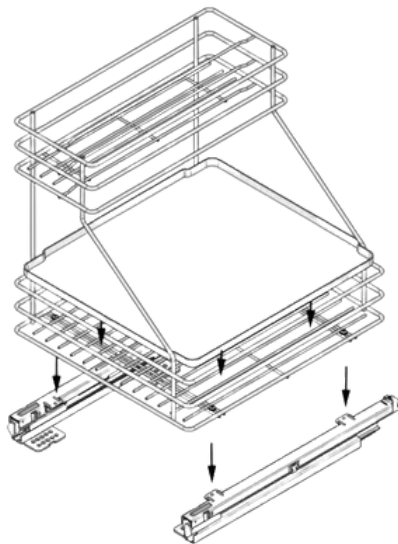

## Organizador para Detergente **SIGE GREEN**

<b>Material</b>	Acero
<b>Acabado</b>	Cromado
<b>Tipo de cierre</b>	Lento
<b>SKU</b>	S060G

  
MATERIAL  
ACERO

  
ACABADO  
CROMADO

  
10  
KG  
PESO KG

  
CALIDAD  
GARANTIZADA

<b>Alto</b>	<b>Módulo</b>	<b>Ancho</b>	<b>Profundidad</b>
235 mm	300 mm	235 mm	445 - 495 mm