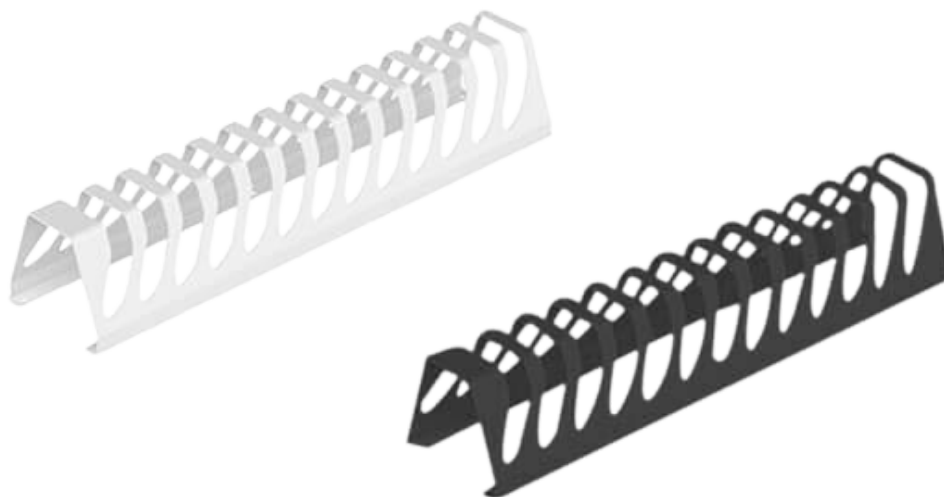

Especificaciones Técnicas

Loceros | S097PP

FECHA ACTUALIZACIÓN: 06/02/2024

Organizador Platos **SIGE PRO**

Marca	Sige - Línea Pro
Material	Hierro con pintura electrostática
SKU	Antracita - S097PP
	Blanco - S097PPB

ACABADO
ANTRACITA

ACABADO
BLANCO

CALIDAD
GARANTIZADA

Alto	Ancho	Profundidad
80 mm	99 mm	441 mm