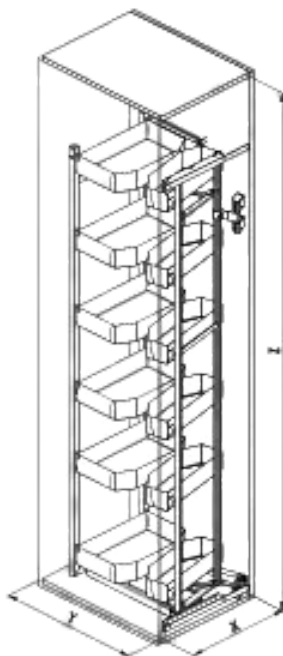

Especificaciones Técnicas

Despensas | S230APRO

FECHA ACTUALIZACIÓN: 29/01/2024

Despensa Extraíble SIGE PRO S230P

Marca	Sige - Línea Pro
Material	Acero - Melamina
Componentes	12 Canastas, 2 cuerpos
Tipo de cierre	Cierre suave
Extracción	Lateral

ACABADO
ORION

ACABADO
BLANCO

80
KG
PESO KG

CALIDAD
GARANTIZADA

SKU	Color	Ancho	Alto	Profundidad
S230APROB.500	Blanco	460 mm	1800 mm	470 mm
S230APROB.600	Blanco	560 mm		
S230APRO.600	Orion			