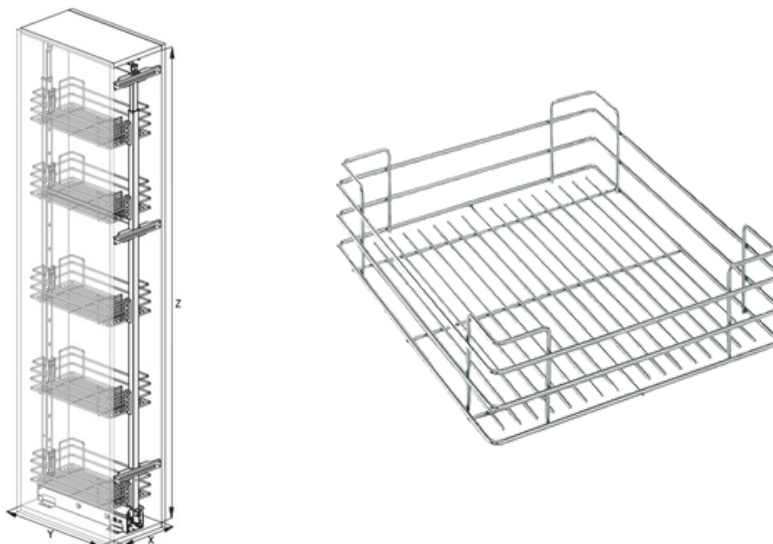

Especificaciones Técnicas

Despensas | S251G

FECHA ACTUALIZACIÓN: 29/01/2024

Columna Extraíble **SIGE GREEN** S251G

Marca	Sige - Línea Green
Tipo de cierre	Lento
SKU	300 mm - S251G.230 450 mm - S251G.380
Extraíble frontal	

MATERIAL
ACERO

ACABADO
CROMADO

PESO KG

CALIDAD
GARANTIZADA

Alto	Ancho	Módulo	Profundidad
1880 mm - 2180 mm	250 mm 400 mm	300 mm 450 mm	505 mm