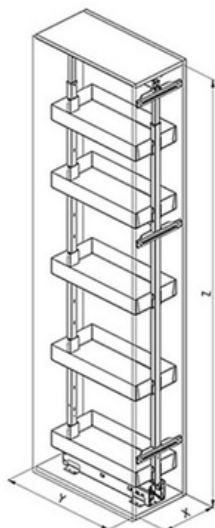

Especificaciones Técnicas

Despensas | S253PROB_S253PRO

FECHA ACTUALIZACIÓN: 29/01/2024

Columna Extraíble SIGE PRO S253P

Marca	Sige - Línea Pro
Material	Acero
Tipo de cierre	Cierre lento
SKU	Blanco 250 mm - S253PROB.230 400 mm - S253PROB.380
	Orion 250 mm - S253PRO.230 400 mm - S253PRO.380
Extraíble frontal	

ACABADO
BLANCO

ACABADO
ORION

80
KG
PESO KG

CALIDAD
GARANTIZADA

Alto	Profundidad	Módulo	Ancho
1880 mm - 2180 mm	505 mm	300 mm 450 mm	250 mm 400 mm