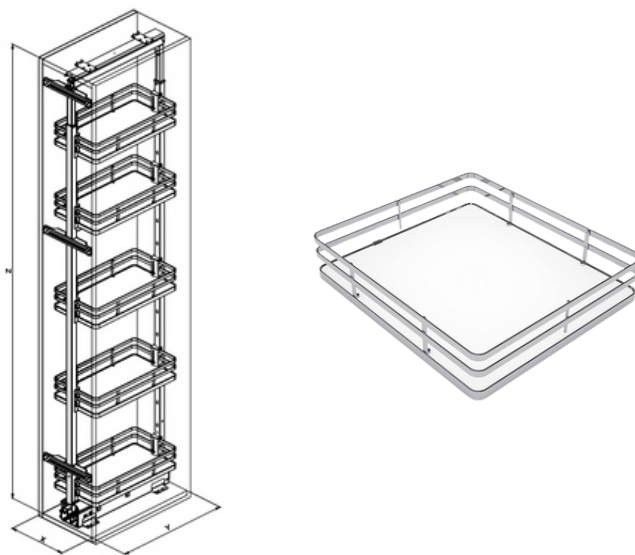

Especificaciones Técnicas

Despensas | S253

FECHA ACTUALIZACIÓN: 29/01/2024

Columna Extraíble SIGE INFINITY S253I

Marca	Sige - Línea Infinity Plus
Material	Acero - Melamina
Tipo de cierre	Cierre lento
SKU	Módulo 300 mm - S253.230 Módulo 450 mm - S253.380
Extraíble frontal	

Alto	Profundidad	Ancho	Módulo
1880 mm - 2180 mm	505 mm	250 mm 400 mm	300 mm 450 mm