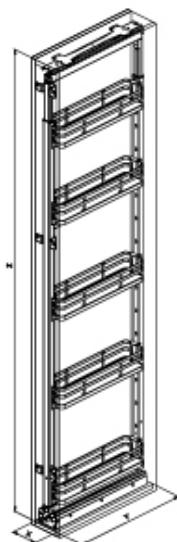

Especificaciones Técnicas

Despensas | S258l

FECHA ACTUALIZACIÓN: 29/01/2024

Columna Extraíble SIGE INFINITY S258l

Marca	Sige - Línea Infinity Plus
Tipo de cierre	Cierre suave
SKU	100 MM - S258l.100 155 MM - S258l.150
Extraíble frontal	

MATERIAL
ACERO - MELAMINA

ACABADO
CROMADO
BLANCO

80 KG
CAP. DE CARGA

CALIDAD
GARANTIZADA

Alto	Profundidad	Ancho	Módulo
1880 mm - 2180 mm	505 mm	105 mm 155 mm	150 mm 200 mm