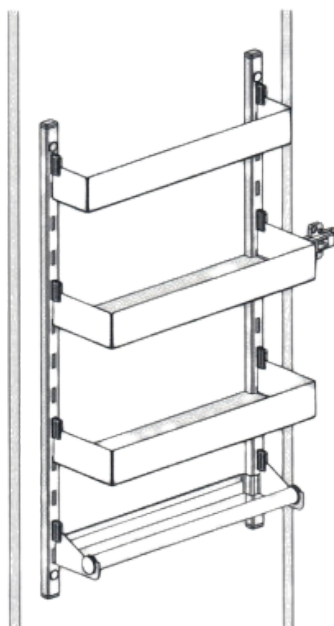

Especificaciones Técnicas

Despensas | S301T

FECHA ACTUALIZACIÓN: 29/01/2024

Organizador **SIGE** para Puerta

Marca	Sige
Componentes	2 Parales Canasta pequeña Canasta grande Porta papeles
SKU	S301T
Adecuado para puertas de despensa, lavanderías y armarios de almacenamiento	

MATERIAL METÁLICA

ACABADO BLANCO

CALIDAD GARANTIZADA

Alto	Ancho	Profundidad	Ancho mínimo de puerta
650 mm	390 mm	125 mm	500 mm