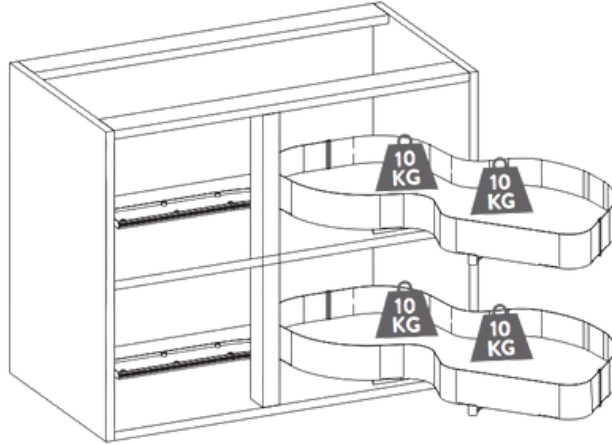

Especificaciones Técnicas

Esquina Mágica | S371M_S371PROB

FECHA ACTUALIZACIÓN: 9/03/2024

Esquina Mágica **SIGE PRO** S371M

Marca	Sige - Línea Pro
Material	Acero
Tipo de cierre	Cierre normal- Cierre lento
Minimo puerta (Salida)	450 mm
Apertura	Antracita Derecha S371MR Izquierda S371ML
	Blanco Derecha S371PROBR Izquierda S371PROBL

ACABADO
BLANCO

ACABADO
ANTRACITA

20
KG
PESO KG

CALIDAD
GARANTIZADA

Ancho	Profundidad	Módulo
860 mm	470 mm	900 mm