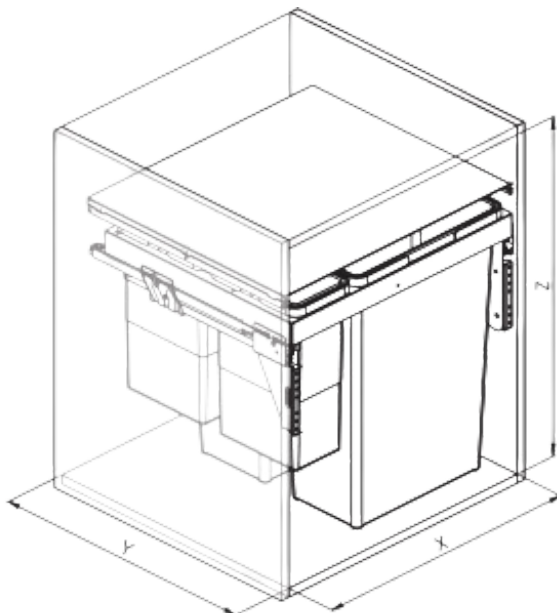

Especificaciones Técnicas

Basureras | S563

FECHA ACTUALIZACIÓN: 01/30/2024

Basurera SIGE 4 Cubos 85L

Marca	Sige
Material	Acero inoxidable
Tipo de cierre	Lento
SKU	S563

ACABADO
BLANCO

CAPACIDAD

CALIDAD
GARANTIZADA

Altura	Ancho)	Profundidad
580 mm	560 - 568 mm	520 mm