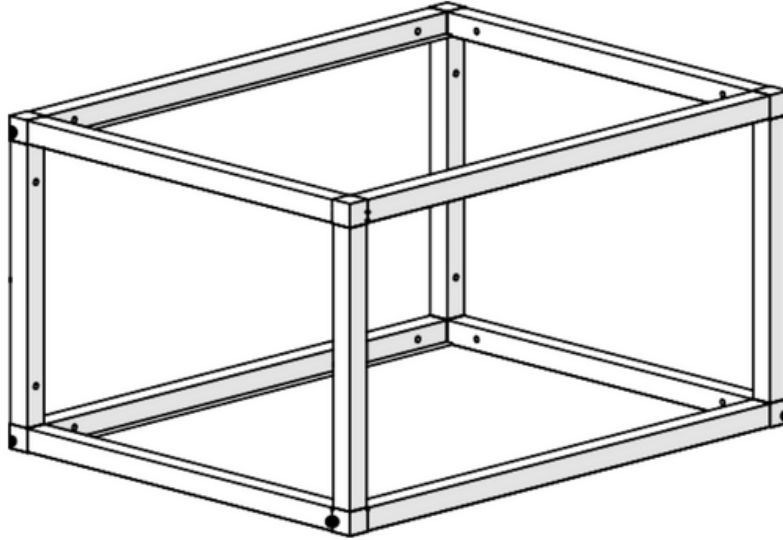

# Especificaciones Técnicas

Accesorios | Tetris FLOAT 60CM

FECHA ACTUALIZACIÓN: 02/02/2024

## Tetris **FLOAT** 60CM

<b>Módulo</b>	<ul style="list-style-type: none"><li>Ángulo 3 vías (A) - 4 Unidades</li><li>Ángulo 3 vías (B) - 4 Unidades</li><li>Barra Tetris 60 cm - 2 Juegos</li></ul>
	<ul style="list-style-type: none"><li>Barra pared - 2 Unidades</li><li>Barra frontal - 2 Unidades</li><li>Barra fondo - 4 Unidades</li></ul>
<b>SKU</b>	Tetris FLOAT 60CM
Barra de aluminio cortada a la medida 60cm brindando la flexibilidad de personalizar completamente el sistema.	

  
**MATERIAL**  
ALUMINIO

  
**ACABADO**  
NEGRO

  
**CALIDAD**  
GARANTIZADA

<b>Altura</b>	<b>Ancho</b>	<b>Profundidad</b>
360 mm	600 mm	330 mm

RV - DA