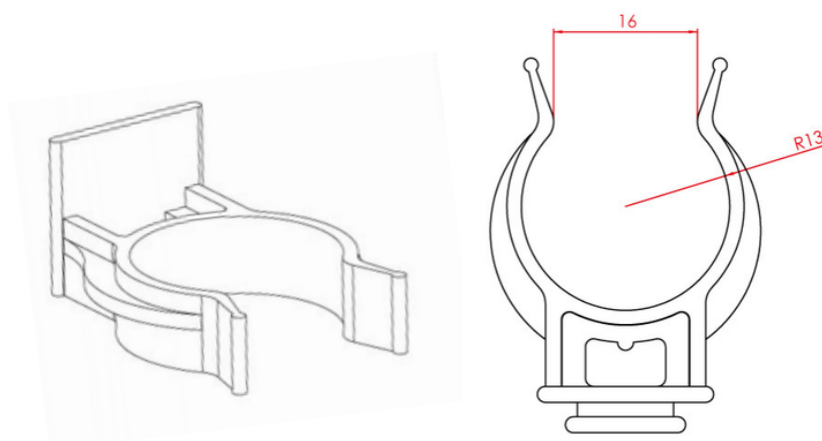

Especificaciones Técnicas

Pata para zócalo | V1031.A150

FECHA ACTUALIZACIÓN: 17/02/2024

Abrazadera **EUROFLEX** para Pata Zócalo

Marca	Euroflex
Material	Polipropileno
Acabado	Negro
Se vende por unidad	
Pata para zócalo se vende por separado	
Sistema de expansión fácil de ensamblar	

Uso	Con la abrazadera de PVC, podrá asegurar la unión del zócalo y la pata de los muebles de forma fácil y resistente. Además, su instalación es muy sencilla.
------------	--

Apertura	Diámetro	SKU
16 mm (Expandible a más mm)	R13	V1006.151