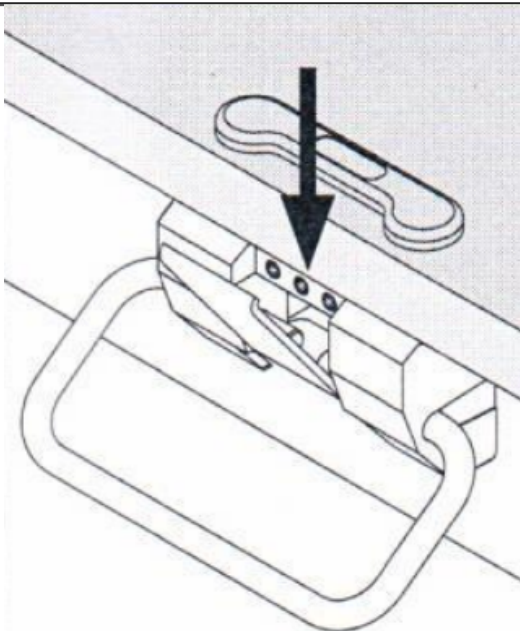

Especificaciones Técnicas

Basureras | TFC23109.001 - TFC3419

FECHA ACTUALIZACIÓN: 01/31/2024

Pedal VAUTH SAGEL Expulsor Puerta

Material canecas	Plástico
Material base	Hierro
Acabado	Antracita
Utilidad	Kit para reciclaje para cajón
Tapa	Fija
SKU	VS90006930