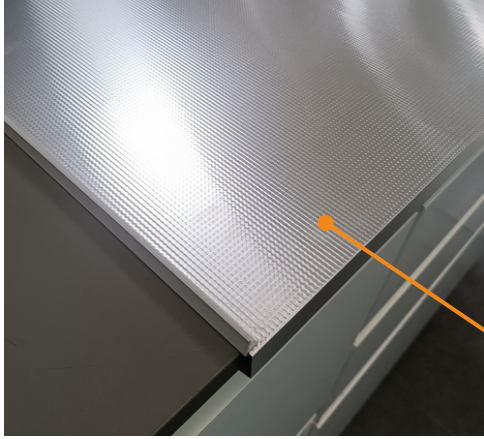

Especificaciones Técnicas

Bandeja protectora | 407287

FECHA ACTUALIZACIÓN: 3/02/2024

Bandeja Aluminio **Kautat**

Detalle cuadratina

Material	Aluminio
Acabado	Aluminio cuadratino
Medidas	Fondo: 580 mm
Grosor de los costados	Ideal para módulos con costado de espesor de 16 mm

MATERIAL
ALUMINIO

ACABADO
ALUMINIO

CALIDAD
GARANTIZADA

SKU	Color	Módulo
407287	Aluminio Cuadratino	1200 mm
407187	Aluminio Cuadratino	1100 mm
407087	Aluminio Cuadratino	1000 mm