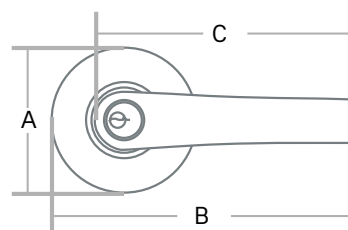

Ficha Técnica

Manija Austin

Manijas / Austin

Información técnica

Pestillo reversible para puertas de cualquier mano que abran hacia adentro y hacia afuera.

Operación

Llave mecánica.

Cantidad de llaves

2

Opciones

Combo Austin: manija Austin y cerrojo 170 llave llave (SKU 000: 6615) (SKU: 0006616)
Acabado US5 y US26D, escudo en acero 100 mm entre centros.

Garantía

De por vida.

Dimensiones

Medidas en mm		
A	B	C
65	126	107

Materiales

Cubierta - Platina frontal: Roseta en lámina de latón.
Pestillo Resbalón: Resbalón con seguro en zamak.
Cilindro: Cilindro en latón,
2 llaves en latón niquelado.
Número de pines: 5 pines.

Acabado/Color