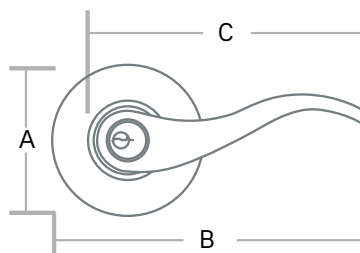

Ficha Técnica

Manija Atlanta

Manijas / Atlanta

Información técnica

Pestillo reversible para puertas de cualquier mano que abran hacia adentro y hacia afuera.

Operación

Llave mecánica.

Cantidad de llaves

2

Garantía

De por vida.

Dimensiones

Medidas en mm

A	B	C
65	140	121

Materiales

Cubierta - Platina frontal:

Pestillo Resbalón:

Cilindro:

Número de pines:

Roseta en lámina y latón.

Resbalón con seguro en zamak y bronce.

Cilindro en latón, 2 llaves en latón niquelado.

5 pines.

Acabado/Color