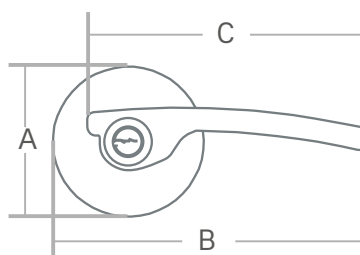

Ficha Técnica

Manija Capri

Manijas / Capri

Información técnica

Pestillo reversible para puertas de cualquier mano que abran hacia adentro y hacia afuera.

Operación

Llave mecánica.

Cantidad de llaves

2

Garantía

De por vida en partes mecánicas por defectos de fabricación.

Dimensiones

Medidas en mm		
A	B	C
69,5	144	128

Materiales

Cuerpo - Platina frontal:

Pestillo:

Cilindro - llaves:

Número de pines:

Escudo en zamak .

Resbalón con seguro en zamak.

Cilindro en latón, 2 llaves en latón niquelado.

5

Acabado/Color

Níquel satinado
US15