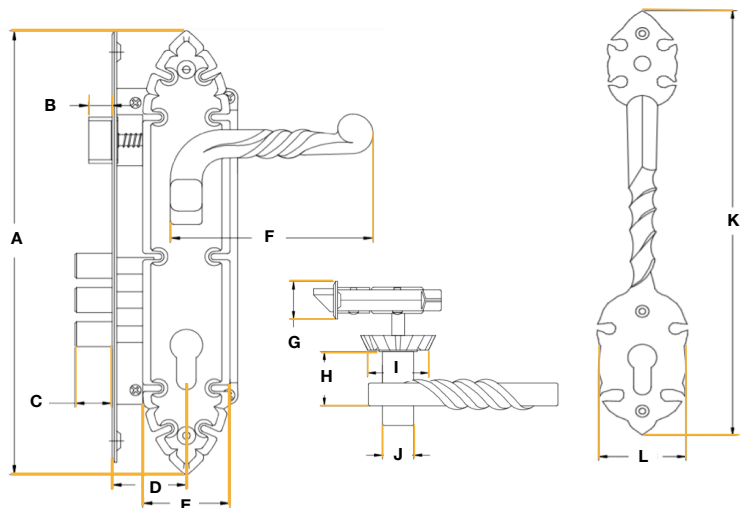

# Cerradura de Embutir Rústica Entrada

Embutir

### Información técnica

Cerradura de embutir, para uso en interiores y exteriores, para puertas metálicas y de madera, izquierdas o derechas.

Proyección de los bulones de 20mm

### Dimensiones

Medidas en mm

A	B	C	D	E	F	G	H	I	J	K	L
246	12,6	20	60	47	110	24	34,5	38	15	274	52,8

## Especificaciones instalación

Backset(mm):	60.
Espesor puerta (mm):	35 min - 50max
Mano:	Reversible .

Nota: N.A indica que la especificación no aplica para el producto.

Para más información sobre este producto visita: