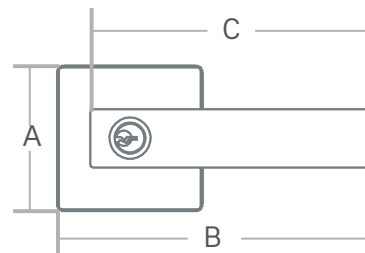

Ficha Técnica

Manija Bari

Manijas / Bari

Información técnica

Pestillo reversible para puertas de cualquier mano que abran hacia adentro y hacia afuera.

Operación

Llave mecánica.

Cantidad de llaves

2

Garantía

De por vida en partes mecánicas por defectos de fabricación.

Dimensiones

Medidas en mm		
A	B	C
65	140	119

Materiales

Cuerpo - Platina frontal:

Pestillo:

Cilindro - llaves:

Número de pines:

Escudo en zamak .

Resbalón con seguro en zamak.

Cilindro en latón, 2 llaves en latón niquelado.

5

Acabado/Color

Níquel satinado
US15