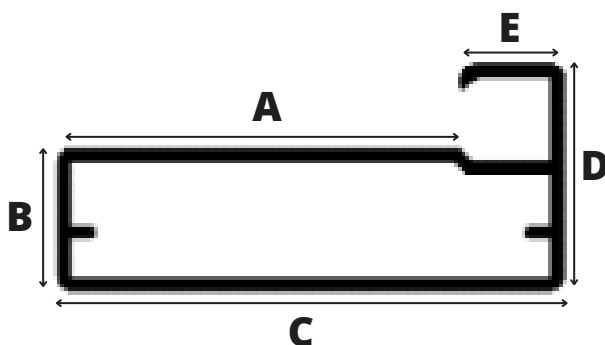

Especificaciones Técnicas

Perfiles | TFC1253

FECHA ACTUALIZACIÓN: 1/04/2024

Perfil **TFC1253** Aluminio para Vidrio

Material del perfil	Aluminio
Largo del Perfil	2.9 Metros
Espesor del vidrio	4 mm
Uso	Marcos de aluminio
SKU	<ul style="list-style-type: none">CDA2798: NegroTFC1253: Aluminio

(A)	(B)	(C)	(D)	(E)
35 mm	13 mm	45 mm	20 mm	9 mm