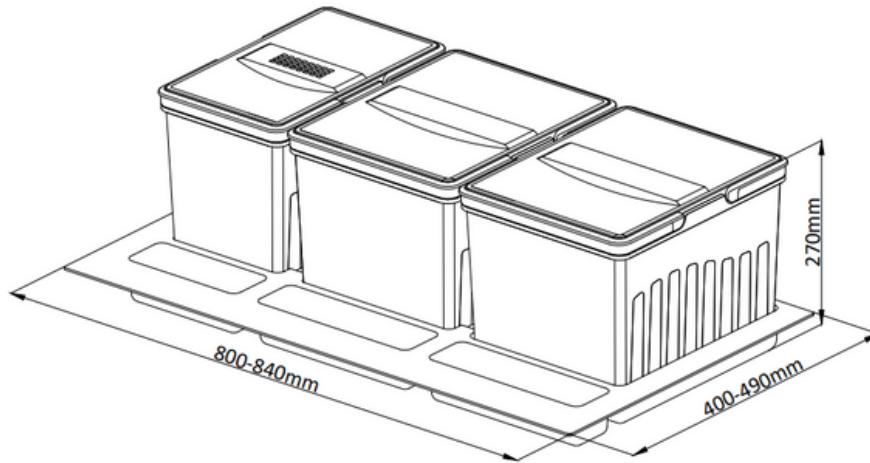

# Especificaciones Técnicas

Basureras | TFC900-270H

FECHA ACTUALIZACIÓN: 05/04/2024

## Basurera **TFC** para Cajón 3 Cubos 55 Lt

<b>Marca</b>	TFC
<b>Material</b>	Plástico
<b>Instalación</b>	Sobreponer
<b>Beneficio</b>	Una de las basureras incluye en la tapa filtro de olor
<b>SKU</b>	TFC900-270H

ACABADO  
ANTRACITA

54  
LTS  
CAPACIDAD

CALIDAD  
GARANTIZADA

Alto	Módulo	Ancho	Profundidad
270 mm	900 mm	800-840 mm	400-490 mm