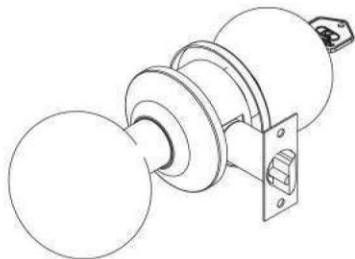

## Referencia

**KIL** POMO CILÍNDRICO KL 501 E  
VISTA EXTERIOR

## Especificaciones

- Backset a 60 mm.
- Material pomo en acero 201.
- Pestillo reversible para puertas de cualquier mano que abran hacia adentro o hacia afuera.
- Para puertas de 35 a 45 mm. De espesor.
- 3 llaves de hierro.
- Pomo exterior siempre fijo.
- Apertura desde la parte exterior **si y solo si**, es con la llave.
- Pomo interior siempre libre para apertura en todo momento.

## Dimensiones

## Especificaciones

- Backset a 60 mm.
- Material pomo en acero 201.
- Pestillo reversible para puertas de cualquier mano que abran hacia adentro o hacia afuera.
- 3 llaves de hierro.
- Asegura oprimiendo el botón del pomo interior.
- Abre con llave desde la parte exterior si está con seguro el producto, de lo contrario, abra girando el pomo exterior.