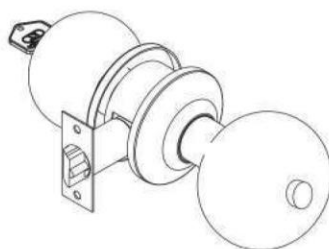

## Dimensiones

## Referencia

**KIL** POMO CILÍNDRICO KL 501 A  
VISTA EXTERIOR

## Especificaciones

- Backset a 60 mm.
- Material pomo en acero 201.
- Pestillo reversible para puertas de cualquier mano que abran hacia adentro o hacia afuera.
- 3 llaves de hierro.
- Asegura oprimiendo el botón del pomo interior.
- Abre con llave desde la parte exterior si está con seguro el producto, de lo contrario, abra girando el pomo exterior.