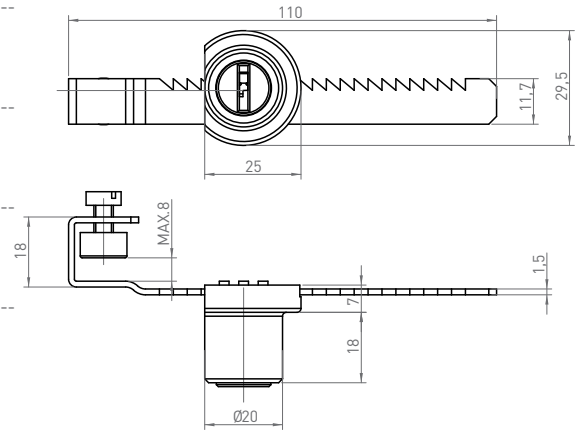

#### CERRADURA PARA PUERTAS CORREDERAS DE CRISTAL SERRURE POUR PORTES COULISSANTES EN VERRE

CÓDIGO  
CODE  
**Y915.001XX**

VERSIÓN DE CERRADURA  
VERSION DE SERRURE  
**Y > 2, 3**

ACABADOS  
FINITION  
**XX > NI, AL, CN**