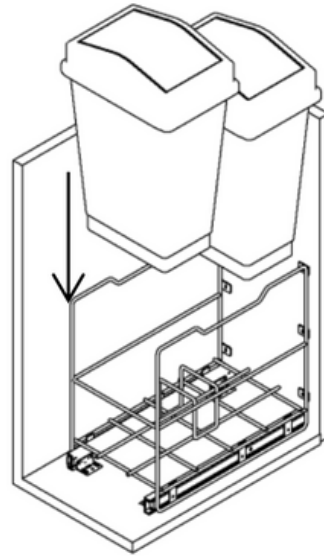

## Basurera **REJIPLAS** Classic con Riel 36 Lt

<b>Marca</b>	Rejiplas
<b>Material</b>	Plástico
<b>Instalación</b>	Rieles al piso Estructura a la puerta
<b>Acabado</b>	<ul style="list-style-type: none"><li>Estructura: Gris o Metalizada</li><li>Basureras: Grises</li><li>Tapas: Blanca y Gris</li></ul>
<b>SKU</b>	33600: Blanca 33601: Metalizada

**ACABADO**  
METALIZADA  
BLANCA

**CAPACIDAD**

**CALIDAD**  
GARANTIZADA

<b>Alto</b>	<b>Módulo</b>	<b>Ancho</b>	<b>Profundidad</b>
540 mm	400 mm	320 mm	450 mm