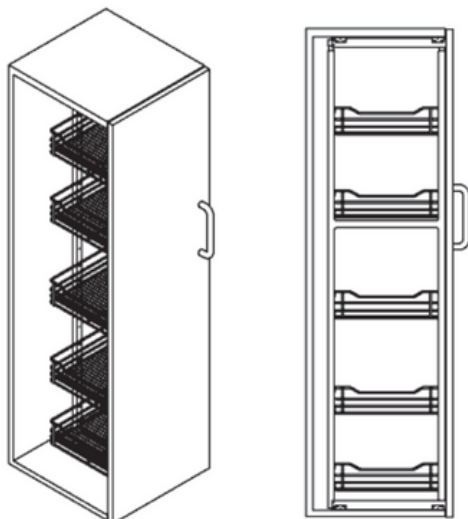

Especificaciones Técnicas

Despensas | 40579

FECHA ACTUALIZACIÓN: 10/05/2024

Despensa Extraíble **Rejiplas** 5 Canastas

Marca	Rejiplas
Suministros	5 Canastas
Tipo de cierre	Cierre suave
Peso Kg	40 Kg Max.
SKU	40579
Extraíble frontal	

Alto	Profundidad	Ancho	Módulo
1830-1950 mm	460 mm	350 mm	400 mm