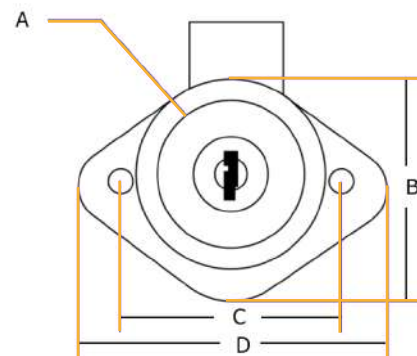

## Cerradura Mueble B410

Mueble B410

### Información técnica

Cerrojo con pestillo de acción vertical para mueble.  
Proyección del pestillo: 8 mm

### Dimensiones

Medidas en mm

A	B	C	D
21.5	37.2	36	52