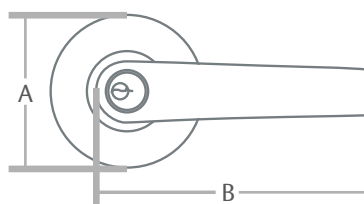

Manija Dakota

Manijas / Dakota

Información técnica

Pestillo reversible para puertas derechas o izquierdas que abran hacia adentro o hacia afuera.

Operación

Llave mecánica para alcoba y mariposa para baño.

Cantidad de llaves

2

Garantía

1 año en partes mecánicas por defectos de fabricación.

Dimensiones

Medidas en mm

A	B
66	106

Materiales

Cubierta - Roseta frontal: Acero Inoxidable 201.
 Pestillo: Resbalón en zamak para baño.
 Con seguro en alcoba.
 Cilindro - Llaves: Cilindro en latón y llaves en acero.

Acabado/Color

Acero Inoxidable

Productos disponibles

SKU	Descripción	
0006738	Manija Dakota Acero Inoxidable Alcoba	
0006745	Manija Dakota Acero Inoxidable Baño	

Especificaciones instalación

Backset (mm):	Ajustable de 60 a 70 mm.
Espesor puerta (mm):	35 a 45 mm.
Ancho puerta (mm):	N.A
Peso puerta (kg):	N.A
Mano:	Reversible para puertas de cualquier mano.

Empaque

Empaque individual:	Medidas: 180 x 140 x 70 mm.
Empaque master:	N.A
Plantilla de instalación:	Incluida.
Accesorios:	Paquete de tornillos.

Ensayos de laboratorio

Ciclos/Estándar:	200.000 ciclos / ANSI BHMA A156.2-2011.
Corrosión/Estándar:	5% del área expuesta oxidada. 72 horas / ISO 4628 - ASTM B117.