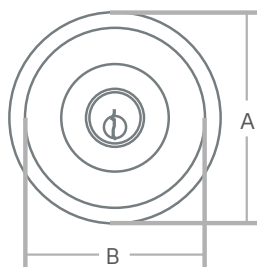

Pomo Denver

Pomos / Denver

Información técnica

Cerradura cilíndrica para uso en interiores y exteriores, de fácil instalación para puertas metálicas y de madera de 35 a 45 mm de espesor.

Pestillo de seguridad excepto la de baño reversible, backset de 60 mm acabado en níquel satinado US15.

Llaves en latón niquelado para 5 pines.

Operación

Llave mecánica.
Función baño con pala.

Cantidad de llaves

2

Dimensiones

Medidas en mm	
A	B
64,5	53

Materiales

Cubierta - Roseta frontal:

Acero inoxidable 4030

Pestillo:

Zamak niquelado.

Cilindro - Llaves:

Cilindro en Zamak - llaves en acero.

Número de pines:

5 pines.

Acabado/Color

Acero inoxidable
US32D

Productos disponibles

SKU	Descripción
0006746	Pomo Denver US32D Alcoba
0006747	Pomo Denver US32D Entrada
0006748	Pomo Denver US32D Baño

Garantía

1 año.

Empaque

Empaque individual:	Medidas: 280 x 68 x 73 mm.
Cantidad de unidades:	20 unidades por caja.
Plantilla de instalación:	Incluida.
Instructivo:	Incluido.
Accesorios:	Cantonera.