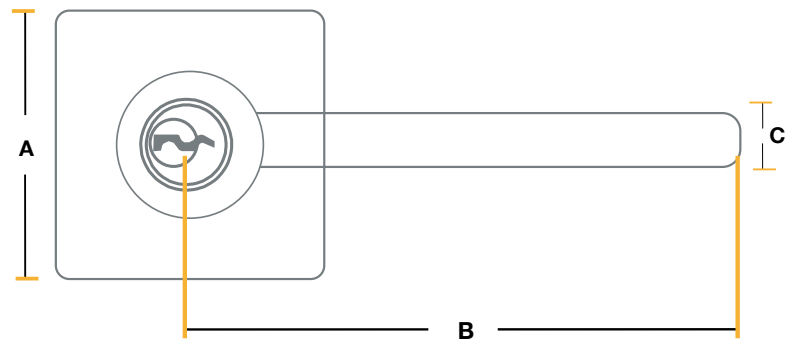

#### Información técnica

Cerradura tubular de fácil instalación, pestillo reversible de backset variable para puertas izquierdas o derechas que abran adentro o hacia afuera.

#### Operación

Mecánica con llaves, excepto la de baño se opera mediante mariposa y ranura

#### Dimensiones

Medidas en mm

A	B	C
66	106	9.3