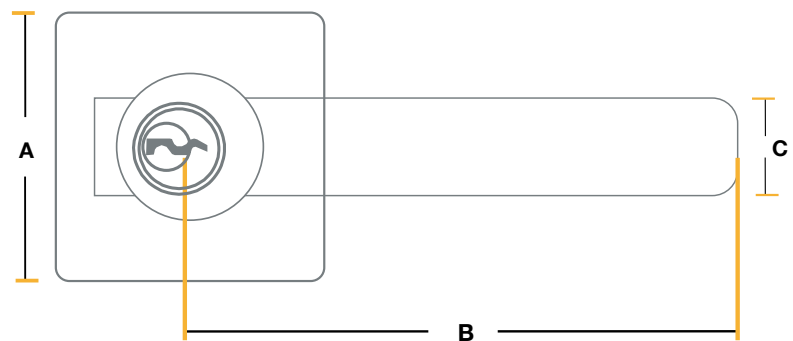

Ficha Técnica

Cerradura Manija Michigan

Manijas

Información técnica

Cerradura tubular de fácil instalación , pestillo reversible de backset variable para puertas izquierda o derechas que abran adentro o hacia afuera.

Operación

Mecánica con llaves, excepto la de baño se opera mediante mariposa y ranura .

Cantidad de llaves

2

Dimensiones

Medidas en mm

A	B	C
66	106	17

Materiales

Compatible con

N.A.

Ensayos de laboratorio

Ciclos /Estándar:	400.000 ciclos
Corrosión/Estándar:	1% del área expuesta oxidada a 100 horas de cámara salina

Empaque

Empaque individual:	175 x 145 x 75 [mm]
Empaque master:	365 x 310 x 390 [mm]
Cantidad de unidades:	Caja x 20 unidades.
Plantilla de instalación:	Plantilla e instructivo de instalación incluido.
Accesorios:	Cajita cantonera, paquete de tornillos de 6 unds y pin de instalación.

Garantía

De por vida, por defectos de fabricación.

Acabado/Color

US19
Negro
Mate

US15
Niquel
Satinado

Especificaciones instalación

Backset(mm):	60 - 70.
Espesor puerta (mm):	35 Min - 45 Máx.
Ancho puerta (mm):	N.A.
Peso puerta (kg):	N.A.
Mano(Reversible):	Sin mano.