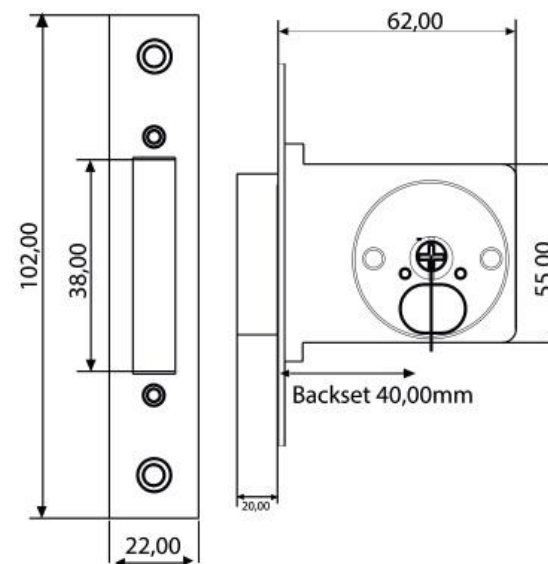

Dimensiones

Vivir tranquilo y seguro, marca la diferencia.