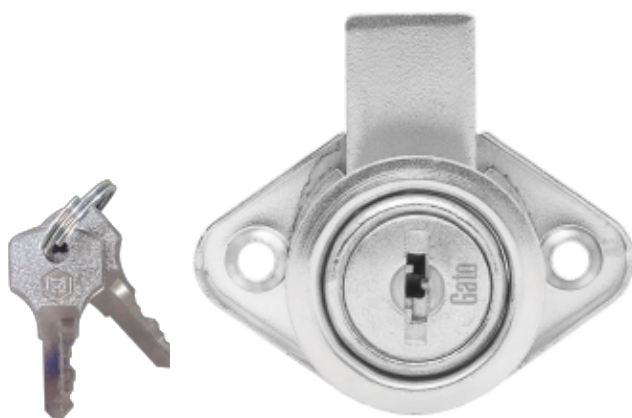

## Cerradura de Mueble

### DESCRIPCIÓN GENERAL

- Cerradura para escritorios, gavetas, cajones y muebles en general
- Cilindro de 7/8
- Sujeción por 2 tornillos incluido
- Dos llaves niqueladas

**Acabado** NQ LT **Función** Archivador Escritorio

<b>MARCA</b>	IDEACE GATO
<b>REFERENCIA</b>	<b>3156001</b> · CHAPA MUEBLE LAT / <b>3156002</b> · CHAPA MUEBLE NIQ <b>3156015</b> · CHAPA MUEBLE ORO ROSE
<b>ÍTEM</b>	<b>3156001</b> · 000447 / <b>3156002</b> · 002455 / <b>3156015</b> · 013257
<b>LÍNEA</b>	MUEBLE
<b>EMP. INNER</b>	12 UNDS
<b>EMP. MASTER</b>	432 UNDS
<b>GARANTÍA</b>	Un (1) año de fábrica, por mal funcionamiento, defectos en los acabados antes de su uso, producto incompleto, producto mal identificado, daños en el transporte.