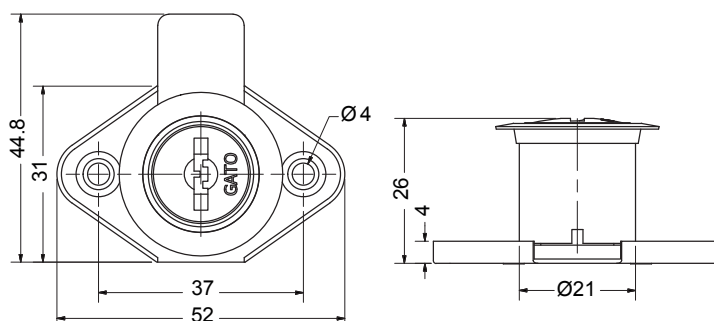

## Cerradura de Mueble

### DESCRIPCIÓN GENERAL

- Cerradura para escritorios, gavetas, cajones y muebles en general
- Cilindro de 7/8
- Sujeción por 2 tornillos incluido
- Dos llaves niqueladas

**Acabado** NQ LT **Función** Archivador Escritorio

<b>MARCA</b>	IDEACE GATO
<b>REFERENCIA</b>	<b>3156001</b> · CHAPA MUEBLE LAT / <b>3156002</b> · CHAPA MUEBLE NIQ <b>3156015</b> · CHAPA MUEBLE ORO ROSE
<b>ÍTEM</b>	<b>3156001</b> · 000447 / <b>3156002</b> · 002455 / <b>3156015</b> · 013257
<b>LÍNEA</b>	MUEBLE
<b>EMP. INNER</b>	12 UNDS
<b>EMP. MASTER</b>	432 UNDS
<b>GARANTÍA</b>	Un (1) año de fábrica, por mal funcionamiento, defectos en los acabados antes de su uso, producto incompleto, producto mal identificado, daños en el transporte.