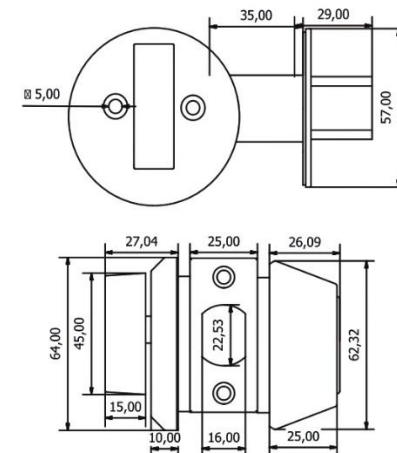

Dimensiones

Vivir tranquilo y seguro, marca la diferencia.