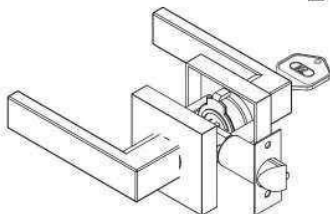

Línea Tubular Black Intense

25 AÑOS DE GARANTÍA
25 Años por Mecanismo / 5 Años por Acabados

Referencia

KIL KL 110 ENTRADA
VISTA EXTERIOR

Especificaciones

- ❶ Backset ajustable entre 60 o 70 mm.
- ❶ Material manija (ZINC).
- ❶ Partes internas en lámina tropicalizada.
- ❶ Frontal de pestillo en acero 304.
- ❶ 3 Llaves en latón.
- ❶ Cilindro, guardas y contraguardas en bronce.
- ❶ Cantonera en acero 304.
- ❶ Escudo de manija en (ZINC.)
- ❶ Perfil de llave 1090.
- ❶ Sistema de 5 guardas.
- ❶ Apertura externa siempre con la llave.
- ❶ Apertura interna libre.
- ❶ Pestillo doble.

Dimensiones

Referencia

KIL KL 110 ALCOBA
VISTA EXTERIOR

Especificaciones

- ❶ Backset ajustable entre 60 o 70 mm.
- ❶ Material manija (ZINC).
- ❶ Partes internas en lámina tropicalizada.
- ❶ Frontal de pestillo en acero 304.
- ❶ 3 Llaves en latón.
- ❶ Cilindro, guardas y contraguardas en bronce.
- ❶ Cantonera en acero 304.
- ❶ Escudo de manija en (ZINC).
- ❶ Perfil de llave 1090.
- ❶ Sistema de 5 guardas.
- ❶ Volteador o mariposa en (ZINC).
- ❶ Asegura girando el volteador o la mariposa en sentido de las manecillas del reloj.
- ❶ Para aperturar desde el exterior se ingresa la llave, desbloqueando el seguro interno.
- ❶ Pestillo doble.

Dimensiones

Referencia

KIL KL 110 BAÑO
VISTA EXTERIOR

Especificaciones

- ❶ Backset ajustable entre 60 o 70 mm.
- ❶ Material manija (ZINC).
- ❶ Partes internas en lámina tropicalizada.
- ❶ Frontal de pestillo en acero 304.
- ❶ Cantonera en acero 304.
- ❶ Escudo de manija en (ZINC).
- ❶ Volteador o mariposa en (ZINC).
- ❶ Asegura girando el volteador o la mariposa en sentido de las manecillas del reloj.
- ❶ La manija exterior en caso de emergencia abre con un elemento plano.
- ❶ Pestillo sencillo.

Dimensiones