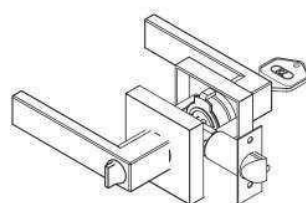

Línea Tubular Black Intense

25 AÑOS DE GARANTÍA
25 Años por Mecanismo / 5 Años por Acabados

Referencia

KIL KL 110 ENTRADA
VISTA EXTERIOR

Especificaciones

- ❶ Backset ajustable entre 60 o 70 mm.
- ❶ Material manija (ZINC).
- ❶ Partes internas en lámina tropicalizada.
- ❶ Frontal de pestillo en acero 304.
- ❶ 3 Llaves en latón.
- ❶ Cilindro, guardas y contraguardas en bronce.
- ❶ Cantonera en acero 304.
- ❶ Escudo de manija en (ZINC.)
- ❶ Perfil de llave 1090.
- ❶ Sistema de 5 guardas.
- ❶ Apertura externa siempre con la llave.
- ❶ Apertura interna libre.
- ❶ Pestillo doble.

Dimensiones

Referencia

KIL KL 110 ALCOBA
VISTA EXTERIOR

Especificaciones

- ❶ Backset ajustable entre 60 o 70 mm.
- ❶ Material manija (ZINC).
- ❶ Partes internas en lámina tropicalizada.
- ❶ Frontal de pestillo en acero 304.
- ❶ 3 Llaves en latón.
- ❶ Cilindro, guardas y contraguardas en bronce.
- ❶ Cantonera en acero 304.
- ❶ Escudo de manija en (ZINC).
- ❶ Perfil de llave 1090.
- ❶ Sistema de 5 guardas.
- ❶ Volteador o mariposa en (ZINC).
- ❶ Asegura girando el volteador o la mariposa en sentido de las manecillas del reloj.
- ❶ Para aperturar desde el exterior se ingresa la llave, desbloqueando el seguro interno.
- ❶ Pestillo doble.

Dimensiones

Referencia

KIL KL 110 BAÑO
VISTA EXTERIOR

Especificaciones

- ❶ Backset ajustable entre 60 o 70 mm.
- ❶ Material manija (ZINC).
- ❶ Partes internas en lámina tropicalizada.
- ❶ Frontal de pestillo en acero 304.
- ❶ Cantonera en acero 304.
- ❶ Escudo de manija en (ZINC).
- ❶ Volteador o mariposa en (ZINC).
- ❶ Asegura girando el volteador o la mariposa en sentido de las manecillas del reloj.
- ❶ La manija exterior en caso de emergencia abre con un elemento plano.
- ❶ Pestillo sencillo.

Dimensiones