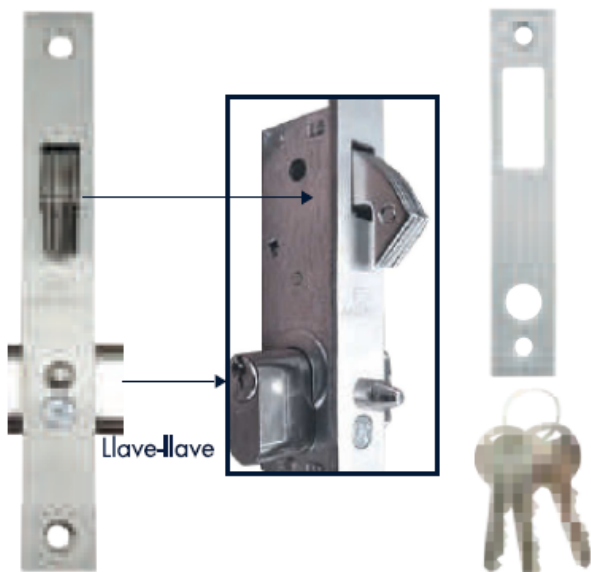

Pico Loro

SECURITY

Cerraduras y Accesorios

Vivir tranquilo y seguro, marca la diferencia.

25 AÑOS DE GARANTÍA

25 Años por Mecanismo / 5 Años por Acabado

Referencia

KL 116 -2
Cilindro llave - llave

Especificaciones

- ❶ Backset de 16 mm.
- ❶ Pico loro compuesto en laminas prensadas.
- ❶ Cilindro tipo oval doble.
- ❶ 3 llaves en latón.
- ❶ Tamaño de la caja 28mm.
- ❶ 5 guardas y contraguardas en bronce.
- ❶ Frontal y cantonera en acero inoxidable.
- ❶ Sistema anti Lif.

Dimensiones