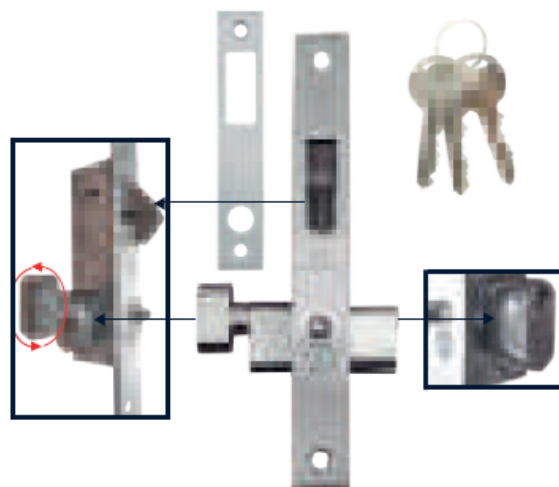

Pico Loro

25 AÑOS DE GARANTÍA
25 Años por Mecanismo / 5 Años por Acabado

Referencia

KL 116 -3
Llave Mariposa

Especificaciones

- Backset de 16 mm.
- Pico loro compuesto en laminas prensadas.
- Cilindro tipo oval llave mariposa.
- 3 llaves en latón.
- Tamaño de la caja 28mm.
- Frontal y cantonera en acero inoxidable.
- Sistema anti Lif.
- Sistema de guardas y contraguardas en bronce.