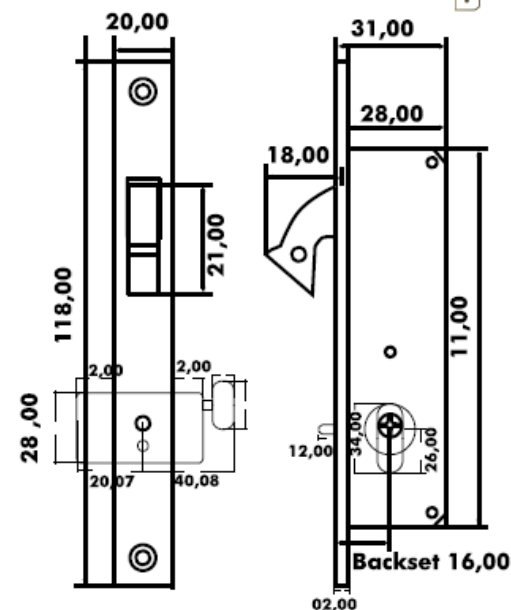

Dimensiones

Vivir tranquilo y seguro, marca la diferencia.