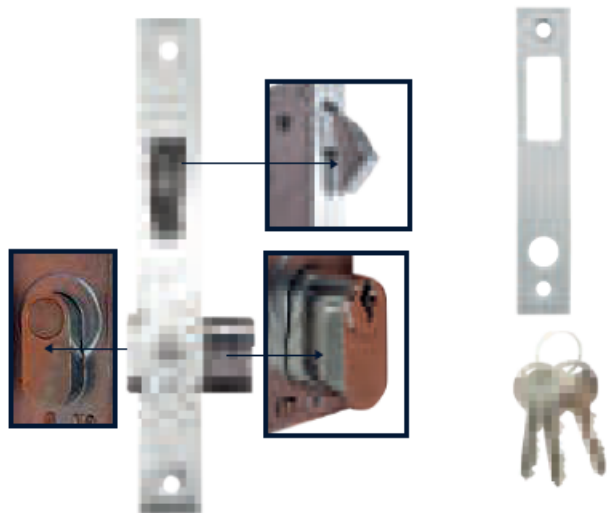

Pico Loro

25 AÑOS DE GARANTÍA
25 Años por Mecanismo / 5 Años por Acabados

Referencia

KL 116 -4
Medio Cilindro

Especificaciones

- ❶ Backset de 16 mm.
- ❶ Pico loro compuesto en laminas prensadas.
- ❶ Cilindro tipo medio cilindro.
- ❶ 3 llaves sistema corriente.
- ❶ Tamaño de la caja 28mm.
- ❶ Sistema de guardas y contraguardas.
- ❶ Frontal en acero.
- ❶ Sistema anti Lif.

Dimensiones