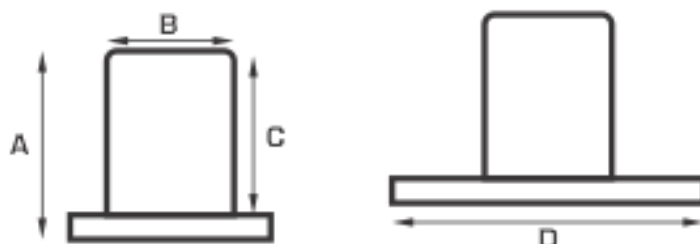

FECHA DE ACTUALIZACIÓN: 29/05/2024

Cerradura **QUALITA** para Mueble de Ombligo

Marca	Qualita
Cantidad de pines	3
Longitud	Corta - Larga
Tipo de cerradura	Ombligo

MATERIAL
ZINC ALLOY

ACABADO
CROMADO

CALIDAD
GARANTIZADA

SKU	Largo	A	B	C	D
Q105	24	26.5 mm	19 mm	24.5 mm	50 mm
Q105-32	32	34 mm	19 mm	32 mm	50 mm

La información de este documento está sujeta a cambios sin previo aviso

Para más información sobre este producto visita: