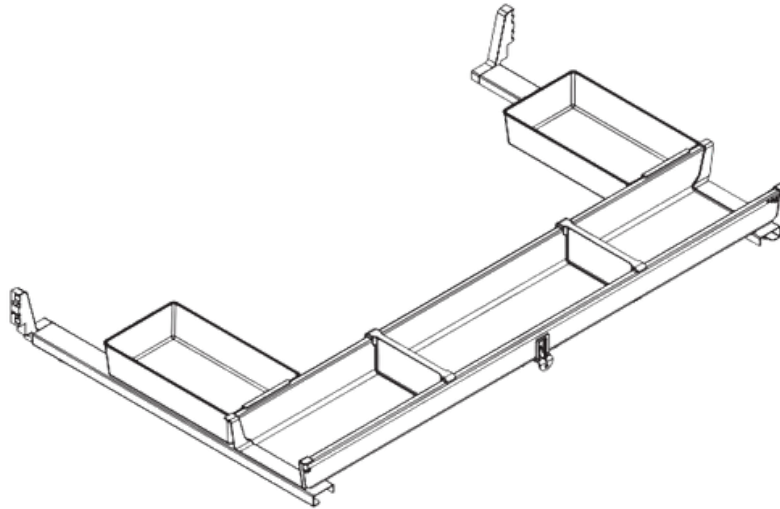

Especificaciones Técnicas

Bajo Poceta SIGE Pro Módulo 600 - 900 | S720AB

FECHA ACTUALIZACIÓN: 24/05/2024

Bajo Poceta **SIGE** Pro Módulo 600 - 900

Marca	Sige
Línea	Quadrifoglio
Material	Acero
SKU	Antracita 600 mm - S720A.600 900 mm - S720A.900
	Blanco 600 mm - S720AB.600 900 mm - S720AB.900

ACABADO
ANTRACITA

ACABADO
BLANCO

CALIDAD
GARANTIZADA

Altura	Ancho	Profundidad
110 mm	570 mm - 870 mm	500 mm

RV - AM