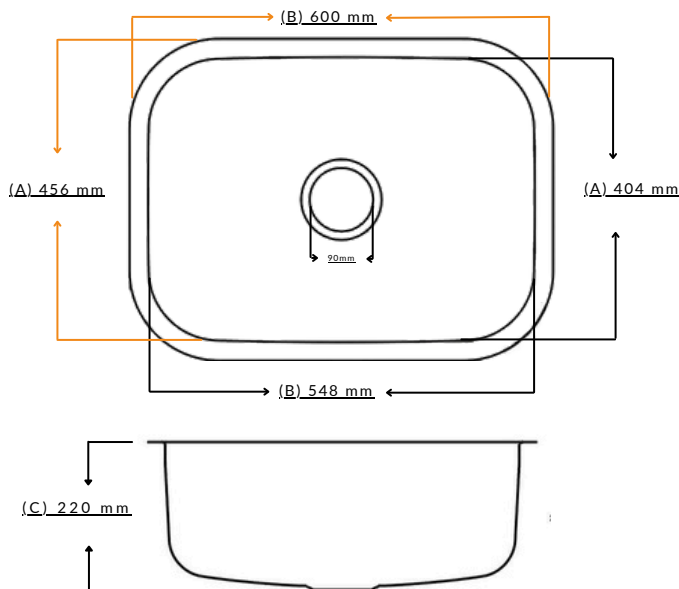

Especificaciones Técnicas

Lavaplatos Sencillo | TFC 6045

FECHA ACTUALIZACIÓN: 9/02/2024

Lavaplatos Coral

Marca	TFC
Calibre	18
SKU	TFC 6045
Características	Profundidad óptima para el fácil lavado de los platos y evitar salpicaduras de agua. Es posible su instalación, tanto de sobre poner como bajo poner en el mesón.

MATERIAL
ACERO

ACABADO
CROMADO

CALIDAD
GARANTIZADA

Ancho (A)	Alto (B)	Profundidad (C)
456 mm	600 mm	220 mm