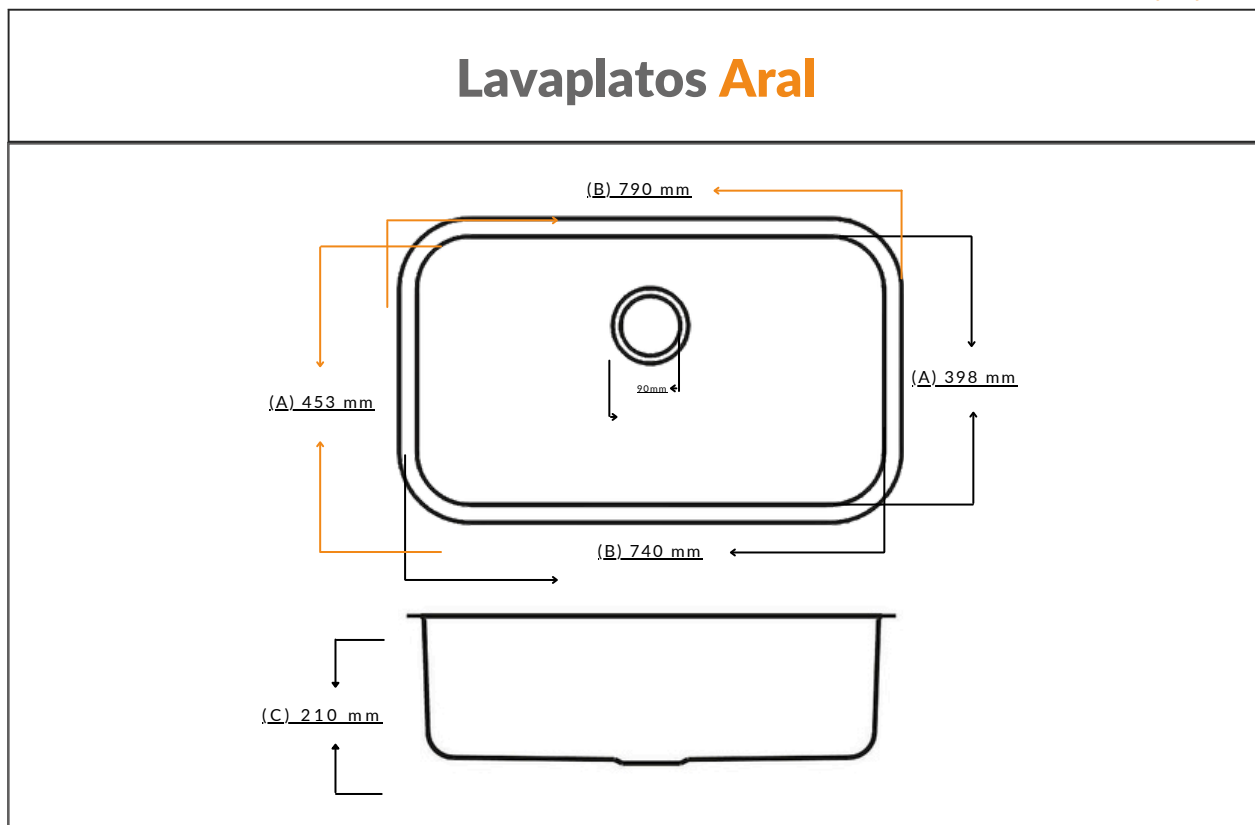

Especificaciones Técnicas

Lavaplatos Sencillo | TFC 7945

FECHA ACTUALIZACIÓN: 9/02/2024

Material	Acero 304
Marca	TFC
Calibre	18
SKU	TFC 7945
Características	Profundidad óptima para el fácil lavado de los platos y evitar salpicaduras de agua. Es posible su instalación, tanto de sobre poner como bajo poner en el mesón.

**MATERIAL
ACERO**

**ACABADO
CROMADO**

**CALIDAD
GARANTIZADA**

Ancho (A)	Alto (B)	Profundidad (C)
453 mm	790 mm	210 mm