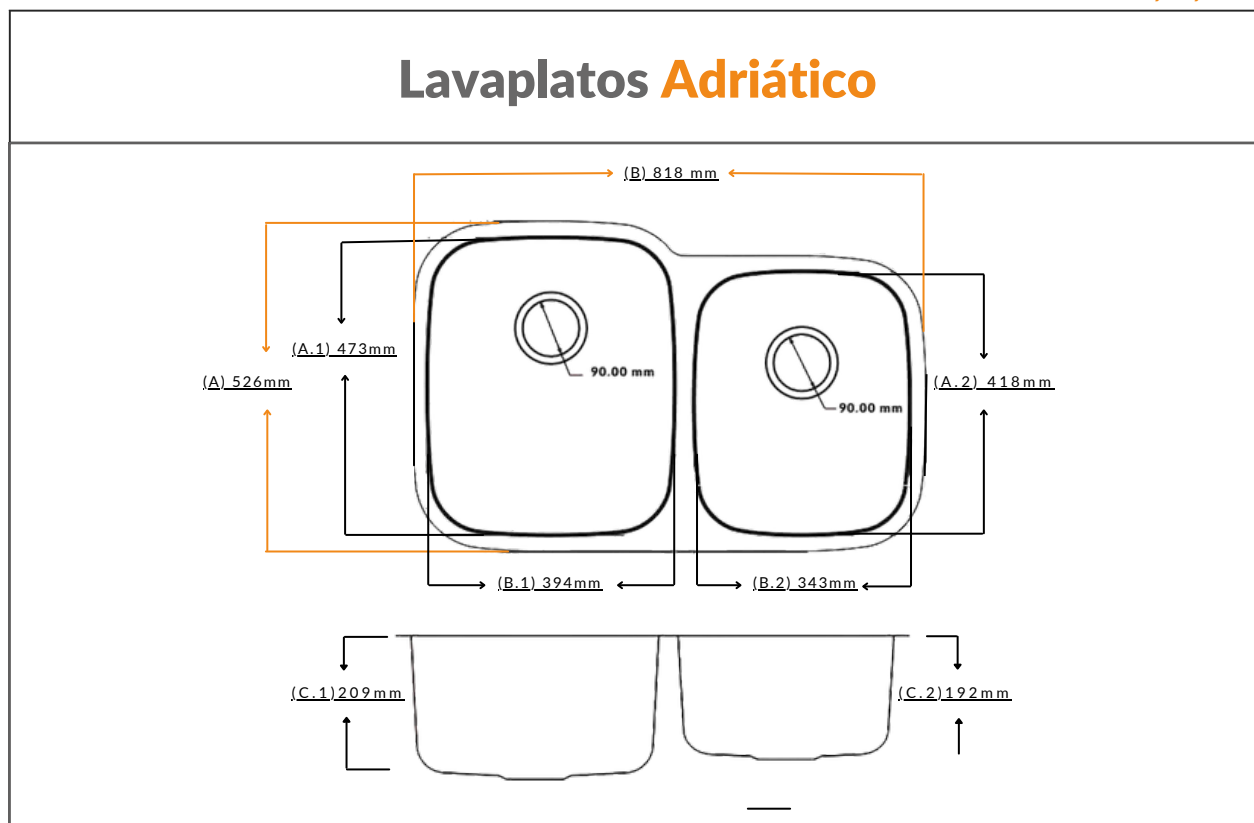

Especificaciones Técnicas

Lavaplatos Doble | TFC 8152

FECHA ACTUALIZACIÓN: 9/02/2024

Marca	TFC
Material	Acero 304
Calibre	20
SKU	TFC 8152
Características	Profundidad óptima para el fácil lavado de los platos y evitar salpicaduras de agua. Es posible su instalación, tanto de sobre poner como bajo poner en el mesón.

Ancho (A)	Largo
526 mm	818 mm