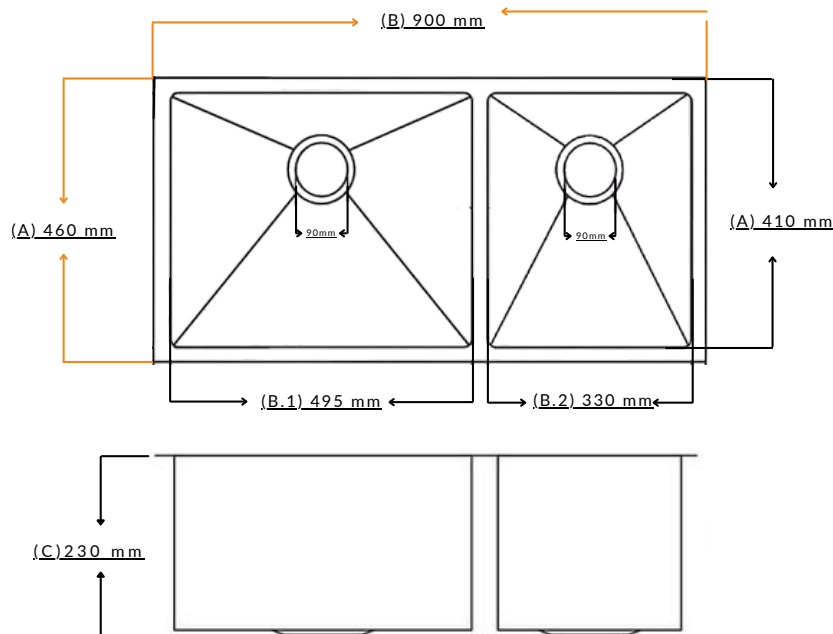

# Especificaciones Técnicas

Lavaplatos Doble | TFC A2-2

FECHA ACTUALIZACIÓN: 9/02/2024

## Lavaplatos Mediterránea

<b>Marca</b>	TFC
<b>Material</b>	Acero 304
<b>Calibre</b>	18
<b>SKU</b>	TFC A2-2
<b>Características</b>	Profundidad óptima para el fácil lavado de los platos y evitar salpicaduras de agua. Es posible su instalación, tanto de sobre poner como bajo poner en el mesón.

**MATERIAL**  
ACERO

**ACABADO**  
CROMADO

**CALIDAD**  
GARANTIZADA

Ancho	Largo	Alto
460 mm	900 mm	230 mm