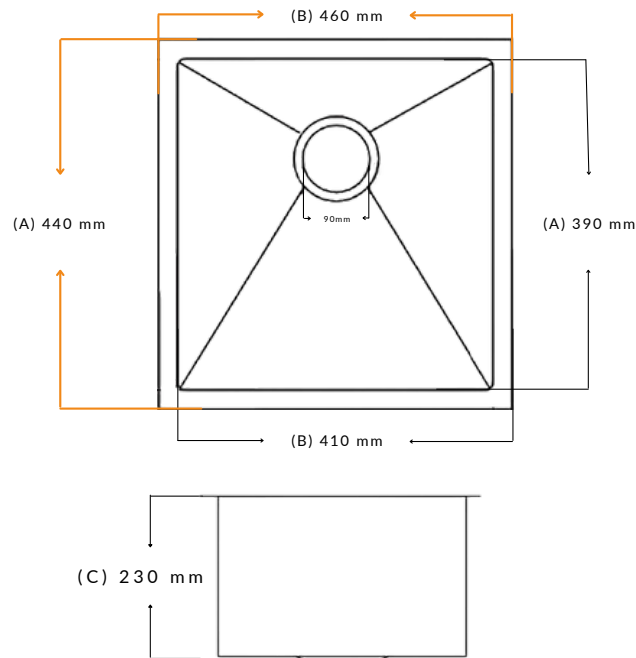

## Lavaplatos Kara

<b>Material</b>	Acero 304
<b>Marca</b>	TFC
<b>Calibre</b>	18
<b>SKU</b>	TFCA3
<b>Características</b>	Profundidad óptima para el fácil lavado de los platos y evitar salpicaduras de agua. Es posible su instalación, tanto de sobre poner como bajo poner en el mesón.

Ancho (A)	Alto (B)	Profundidad (C)
440 mm	460 mm	230 mm