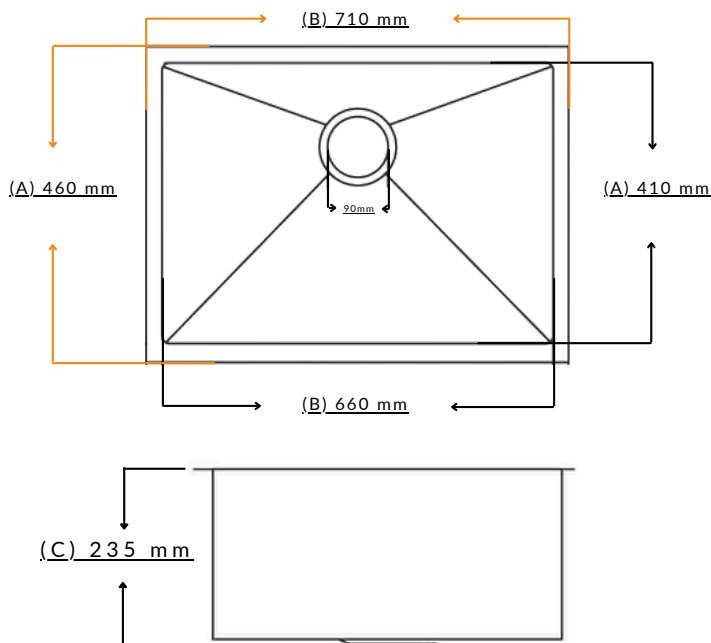

Especificaciones Técnicas

Lavaplatos Sencillo | TFCAR8

FECHA ACTUALIZACIÓN: 9/02/2024

Lavaplatos Tasmania

Material	Acero 304
Marca	TFC
Calibre	18
SKU	TFCAR8
Características	Profundidad óptima para el fácil lavado de los platos y evitar salpicaduras de agua. Es posible su instalación, tanto de sobre poner como bajo poner en el mesón.

Ancho (A)	Alto (B)	Profundidad (C)
460 mm	710 mm	235 mm