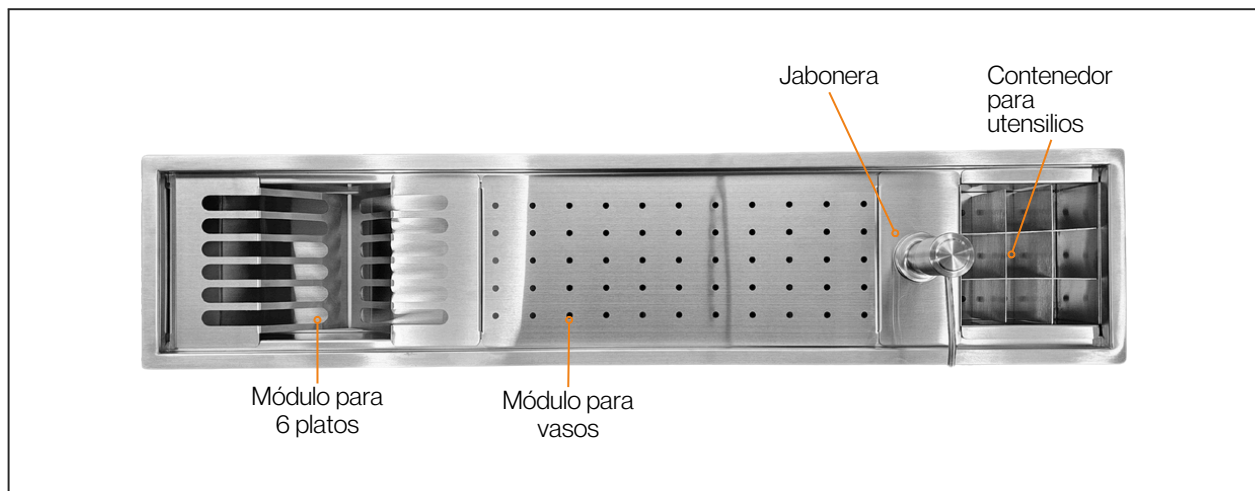

Especificaciones Técnicas

Accesorios | 1453_2

FECHA ACTUALIZACIÓN: 17/07/2024

Escurreidor **TFC** 4 Modulos

Marca	TFC
Material	Acero Inoxidable
SKU	1453_2
Módulo 01: Módulo 02: Módulo 03: Módulo 04:	Platos (total para 6 platos) Módulo para vasos 9 contenedores de cubiertos Jabonera Incluye válvula metálica (desagüe).

MATERIAL
ACERO INOX

ACABADO
METALIZADO

CALIDAD
GARANTIZADA

Altura	Ancho	Largo
100 mm	200 mm	910 mm

La información de este documento está sujeta a cambios sin previo aviso

Para más información sobre este producto visita: