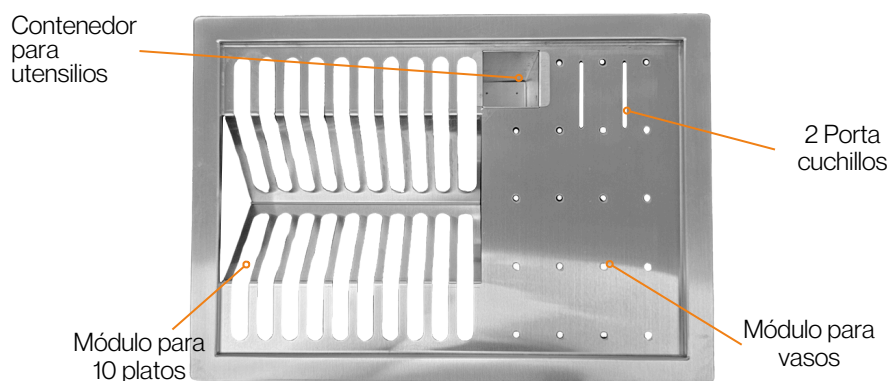

Especificaciones Técnicas

Accesorios | 3245

FECHA ACTUALIZACIÓN: 17/07/2024

Escurridor **TFC** 4 Funciones

Marca	TFC
Material	Acero Inoxidable
SKU	3245
Función 01: Función 02: Función 03: Función 04:	Platos (total para 10 platos) Para vasos 1 contenedor de cubiertos 2 porta cuchillos

MATERIAL
ACERO INOX

ACABADO
METALIZADO

CALIDAD
GARANTIZADA

Altura	Ancho	Largo
100 mm	320 mm	450 mm

La información de este documento está sujeta a cambios sin previo aviso

Para más información sobre este producto visita: