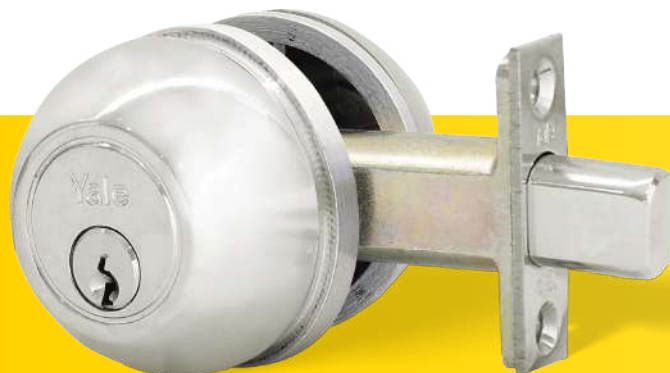

Ficha Técnica

Cerrojo 170 Vidrio

Cerrojos / 170

Información técnica

Para puertas de cualquier mano que abran hacia adentro o hacia afuera derechas o izquierdas.
Opción llave - llave: el pestillo se acciona con la llave por el exterior y por el interior.
Opción llave - mariposa: el pestillo se acciona con la llave por el exterior y con la mariposa por el interior.

Operación

Mecánica.

Cantidad de llaves

2

Garantía

De por vida en partes mecánicas por defectos de fabricación.

Dimensiones

Medidas en mm

A	B	C	D
86.8	60	60	19

Materiales

Roseta: Buje fundido a presión en zamak níquelado.
Cubierta - Platina frontal: Caja fundida a presión en zamak zincada, platina frontal en lámina de acero.
Pestillo: Hierro níquelado.
Cilindro - Llaves: Cilindro interior en latón, llaves en latón níquelado.

Acabado/Color

Níquel Brillante
US14

Productos disponibles

SKU	Descripción	
0004046	Cerrojo 170 US14 Llave Llave Vidrio	
0004047	Cerrojo 170 US14 Llave Mariposa Vidrio	

Especificaciones instalación

Backset (mm):	60 mm.
Espesor puerta (mm):	22 a 42 mm.
Ancho puerta (mm):	N.A
Peso puerta (kg):	N.A
Mano:	Izquierda y derecha.