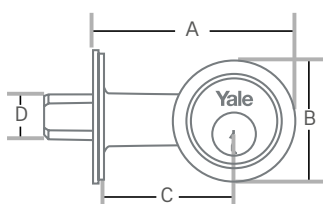

Ficha Técnica

Cerrojo 170 Vidrio

Cerrojos / 170

Información técnica

Para puertas de cualquier mano que abran hacia adentro o hacia afuera derechas o izquierdas.
Opción llave - llave: el pestillo se acciona con la llave por el exterior y por el interior.
Opción llave - mariposa: el pestillo se acciona con la llave por el exterior y con la mariposa por el interior.

Operación

Mecánica.

Cantidad de llaves

2

Garantía

De por vida en partes mecánicas por defectos de fabricación.

Dimensiones

Medidas en mm

A	B	C	D
86.8	60	60	19

Materiales

Roseta: Buje fundido a presión en zamak níquelado.
Cubierta - Platina frontal: Caja fundida a presión en zamak zincada, platina frontal en lámina de acero.
Pestillo: Hierro níquelado.
Cilindro - Llaves: Cilindro interior en latón, llaves en latón níquelado.

Acabado/Color

Níquel Brillante
US14

Productos disponibles

SKU	Descripción	
0004046	Cerrojo 170 US14 Llave Llave Vidrio	
0004047	Cerrojo 170 US14 Llave Mariposa Vidrio	

Especificaciones instalación

Backset (mm):	60 mm.
Espesor puerta (mm):	22 a 42 mm.
Ancho puerta (mm):	N.A
Peso puerta (kg):	N.A
Mano:	Izquierda y derecha.