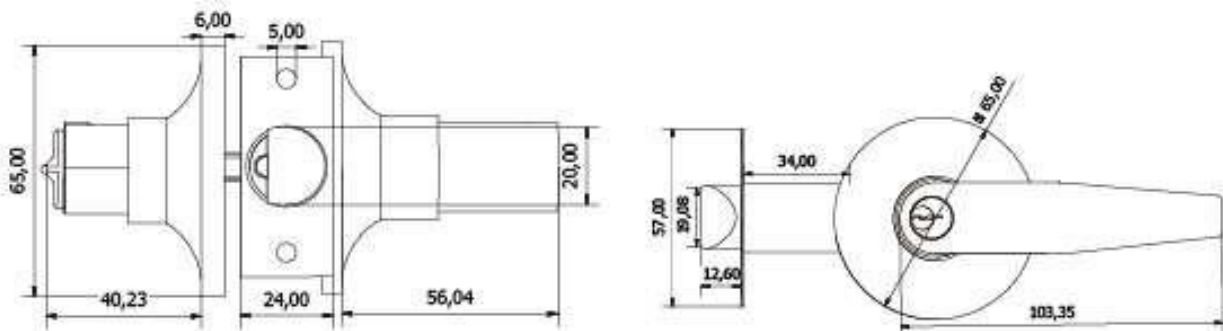

**CERRADURA PUERTAS INTERIORES**

**CERRADURA PUERTAS INTERIORES**  
**PARA BAÑO 6411-BK**

- Manija tubular, asegura girando el botón en sentido de las manecillas del reloj, sin llaves, apertura exterior con objeto plano, en acero inoxidable.

**CERRADURA PUERTAS INTERIORES**

**CERRADURA PUERTAS INTERIORES**  
**PARA ALCOBA 6411-ET**

- Manija tubular, asegura girando el boton en sentido de las manecillas del reloj, sistema anti-tarjeta, con tre (3) llaves, en acero inoxidable.