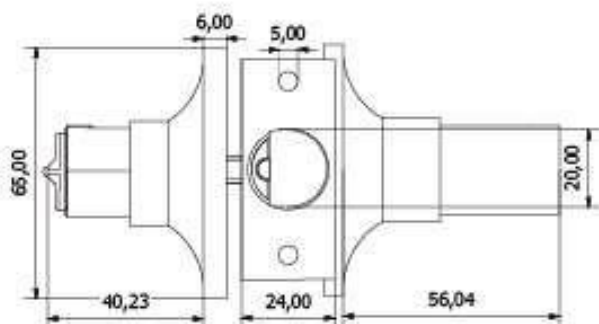

**CERRADURA PUERTAS INTERIORES**

**CERRADURA PUERTAS INTERIORES**  
**PARA BAÑO 6411-BK**

- Manija tubular, asegura girando el botón en sentido de las manecillas del reloj, sin llaves, apertura exterior con objeto plano, en acero inoxidable.

**CERRADURA PUERTAS INTERIORES**

**CERRADURA PUERTAS INTERIORES**  
**PARA ALCOBA 6411-ET**

- Manija tubular, asegura girando el boton en sentido de las manecillas del reloj, sistema anti-tarjeta, con tre (3) llaves, en acero inoxidable.

**CERRADURA PUERTAS INTERIORES**

**CERRADURA PARA PUERTAS DE  
ENTRADA PRINCIPAL 6411-ST**

- Manija tubular, apertura exterior con llave, interior libre, sistema anti-tarjeta, con tres (3) llaves, en acero inoxidable.