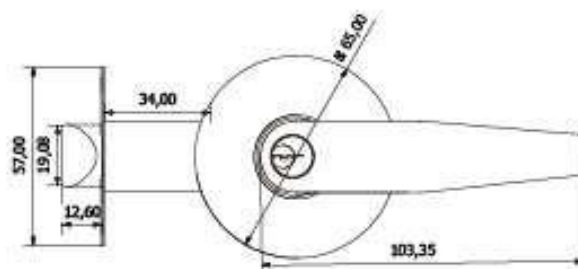

**CERRADURA PUERTAS INTERIORES**

**CERRADURA PUERTAS INTERIORES**  
**PARA BAÑO 6411-BK**

- Manija tubular, asegura girando el botón en sentido de las manecillas del reloj, sin llaves, apertura exterior con objeto plano, en acero inoxidable.

**CERRADURA PUERTAS INTERIORES**

**CERRADURA PUERTAS INTERIORES**  
**PARA ALCOBA 6411-ET**

- Manija tubular, asegura girando el boton en sentido de las manecillas del reloj, sistema anti-tarjeta, con tre (3) llaves, en acero inoxidable.